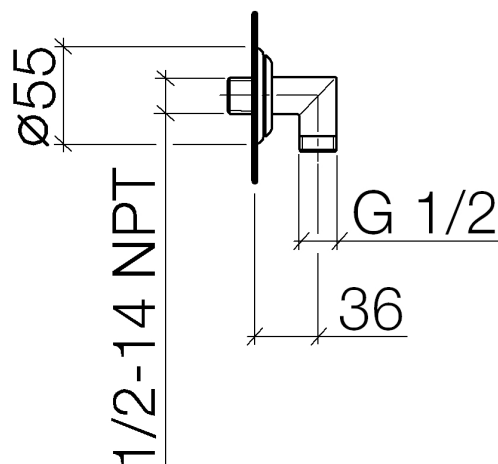

### Produktspezifikationen

- Brauseabgang 1/2"
- Rosette Ø 55 mm
- Anschluss 1/2"

**Eigensicher gegen Rückfließen.**

### Benötigtes Zubehör

- UP-Wandwinkel; 35 085 970

**Explosionszeichnung**

**Bestellmenge**

<b>Nr.</b>	<b>Artikelnummer</b>	<b>Benennung</b>	<b>Verbaumenge</b>
<b>1</b>	092735003ff	Rosette	1
<b>2</b>	09141002690	Dichtung	1
<b>3</b>	091103121ff	Anschluss	1
<b>4</b>	09230104090	Rueckflussverhinderer	1