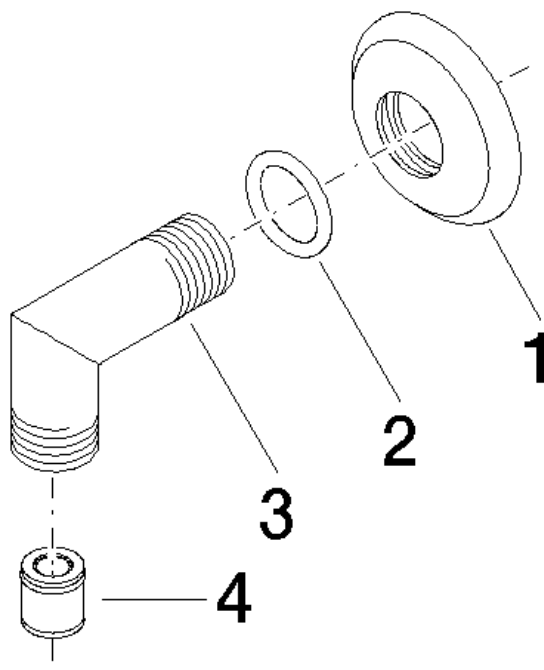

### Produktspezifikationen

- Brauseabgang 1/2"
- Rosette Ø 55 mm
- Anschluss 1/2"

**Eigensicher gegen Rückfließen.**

### Benötigtes Zubehör

- UP-Wandwinkel; 35 085 970

**Explosionszeichnung**

**Bestellmenge**

<b>Nr.</b>	<b>Artikelnummer</b>	<b>Benennung</b>	<b>Verbaumenge</b>
<b>1</b>	092735003ff	Rosette	1
<b>2</b>	09141002690	Dichtung	1
<b>3</b>	091103121ff	Anschluss	1
<b>4</b>	09230104090	Rueckflussverhinderer	1