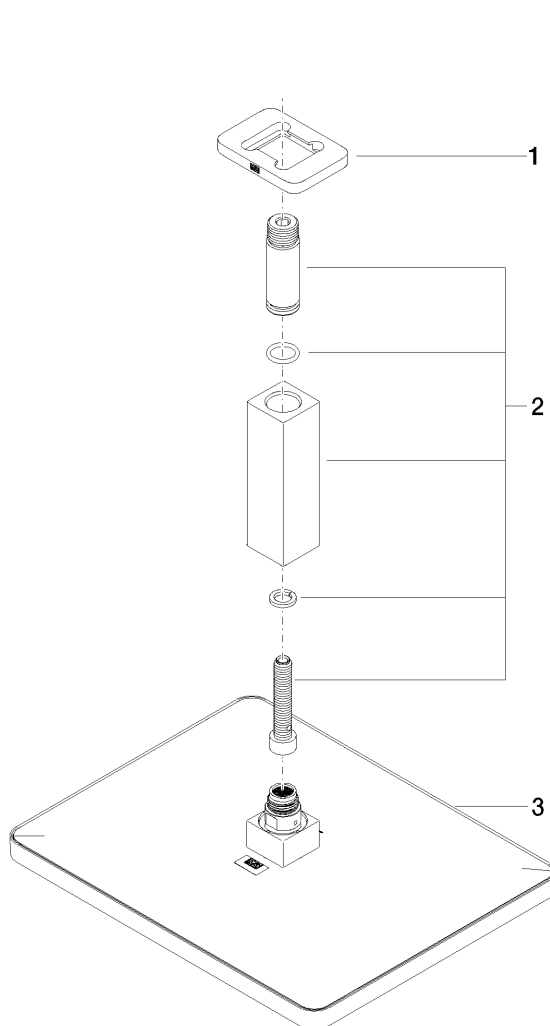

### Produktspezifikationen

- Regenstrahl
- mit Antikalk-System
- Regenbrause 300 x 240 mm
- Deckenabstand Unterkante Brause 165 mm
- Rosette 78 x 55 wahlweise
- Anschluss 1/2"
- Durchfluss max. 14 l/min

### Oberflächen

- chrom 28796710-00
- platin matt 28796710-06

**Explosionszeichnung**

**Bestellmenge**

<b>Nr.</b>	<b>Artikelnummer</b>	<b>Benennung</b>	<b>Verbaumenge</b>
<b>1</b>	092771020ff	Rosette	1
<b>2</b>	90111009200ff	Umruestsatz	1
<b>3</b>	04120506200ff	Brause	1

### Durchflussdiagramm