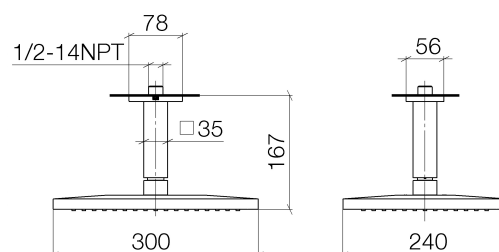

### Produktspezifikationen

- Regenstrahl
- mit Antikalk-System
- Regenbrause 300 x 240 mm
- Deckenabstand Unterkante Brause 165 mm
- Rosette 78 x 55 wahlweise
- Anschluss 1/2"
- Durchfluss max. 14 l/min

### Oberflächen

- chrom 28796710-00
- platin matt 28796710-06

**Explosionszeichnung**

**Bestellmenge**

<b>Nr.</b>	<b>Artikelnummer</b>	<b>Benennung</b>	<b>Verbaumenge</b>
<b>1</b>	092771020ff	Rosette	1
<b>2</b>	90111009200ff	Umruestsatz	1
<b>3</b>	04120506200ff	Brause	1