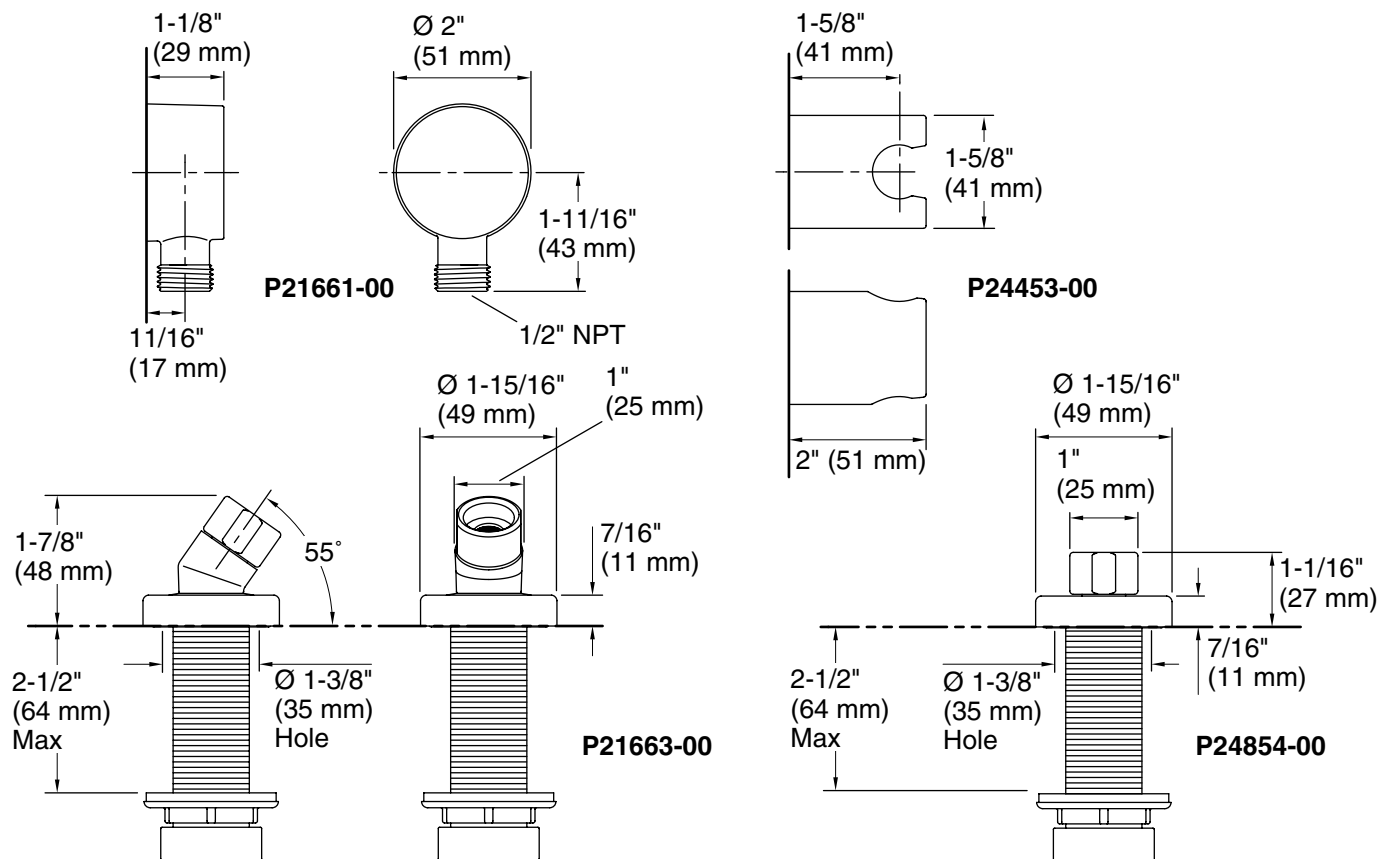

P21661, P21663,
P24453, P24854

FEATURES

- Solid brass construction for durability and reliability
- Complements Kallista bathroom faucets and fixtures

SPECIFIED MODEL

| Model | Description | Finishes | | | |
|-----------|---|---|--|--|--------------------------------------|
| P21661-00 | Contemporary Wall Supply Elbow | <input type="checkbox"/> CP Polished Chrome | <input type="checkbox"/> AD Nickel Silver | <input type="checkbox"/> AG Brushed Nickel | <input type="checkbox"/> GN Gunmetal |
| | | <input type="checkbox"/> LB Bronze | <input type="checkbox"/> W7 Black Nickel | <input type="checkbox"/> ULB Unlacquered Brass | |
| P21663-00 | Contemporary Deck-Mount Handshower Trim | <input type="checkbox"/> CP Polished Chrome | <input type="checkbox"/> AD Nickel Silver | <input type="checkbox"/> AG Brushed Nickel | <input type="checkbox"/> GN Gunmetal |
| | | <input type="checkbox"/> W7 Black Nickel | <input type="checkbox"/> ULB Unlacquered Brass | | |
| P24453-00 | Contemporary Fixed Wall Bracket | <input type="checkbox"/> CP Polished Chrome | <input type="checkbox"/> AD Nickel Silver | <input type="checkbox"/> AG Brushed Nickel | <input type="checkbox"/> GN Gunmetal |
| | | <input type="checkbox"/> LB Bronze | <input type="checkbox"/> W7 Black Nickel | <input type="checkbox"/> ULB Unlacquered Brass | |
| P24854-00 | Contemporary Deck-Mount Handshower Trim, Vertical | <input type="checkbox"/> CP Polished Chrome | <input type="checkbox"/> AD Nickel Silver | <input type="checkbox"/> AG Brushed Nickel | <input type="checkbox"/> GN Gunmetal |