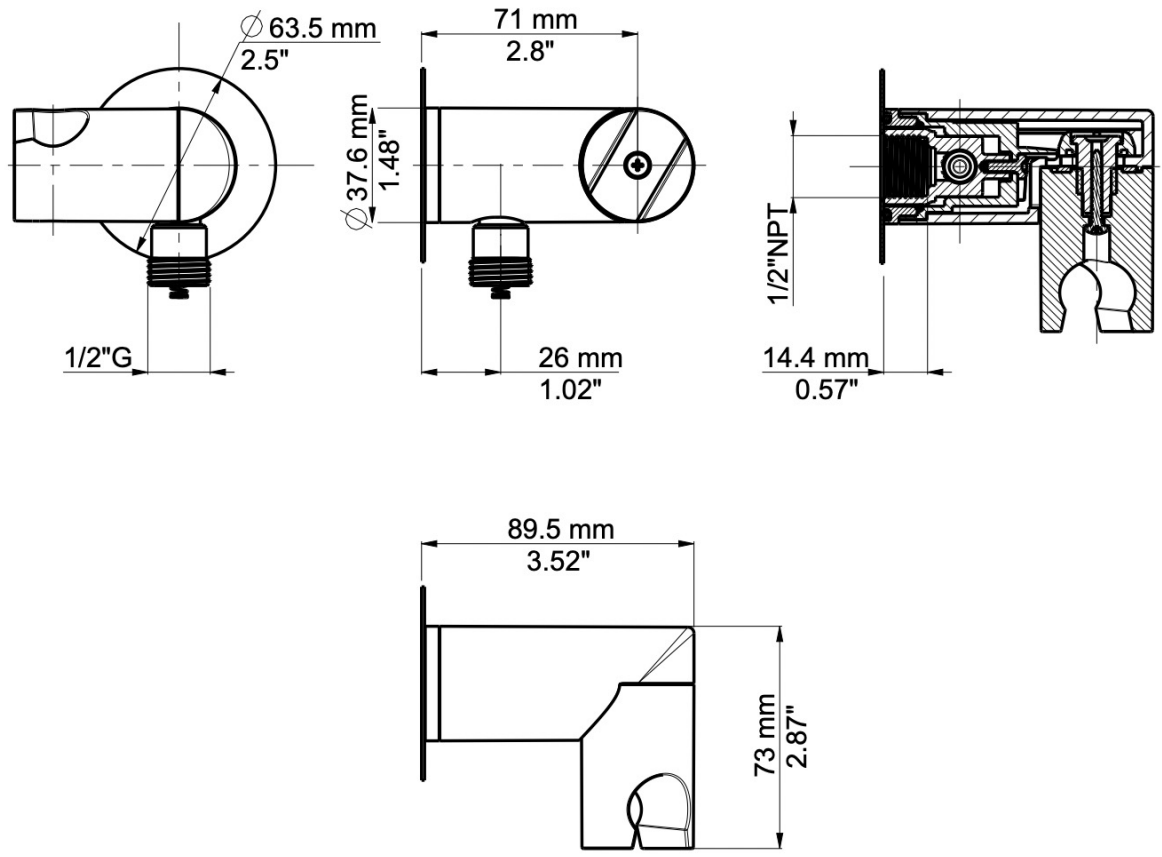

SCALA 1:2

in2aqua

in2aqua GmbH