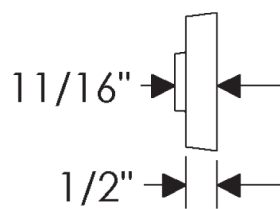

## Metro Collection

E201  
Round Metro Escutcheon  
2 1/4"