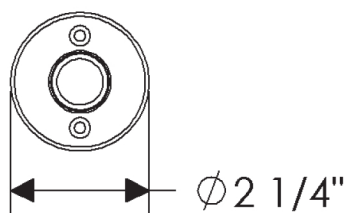

## Metro Collection

E201  
Round Metro Escutcheon  
2 1/4"