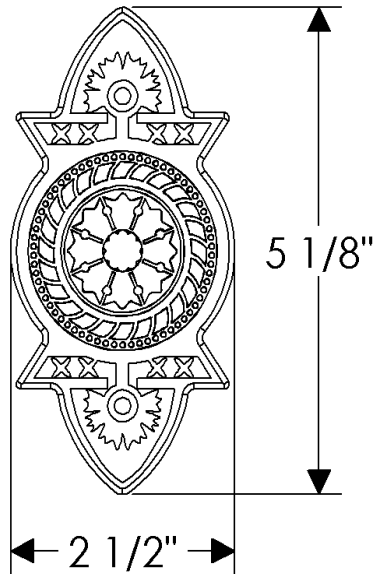

Briggs Escutcheon

IP10800