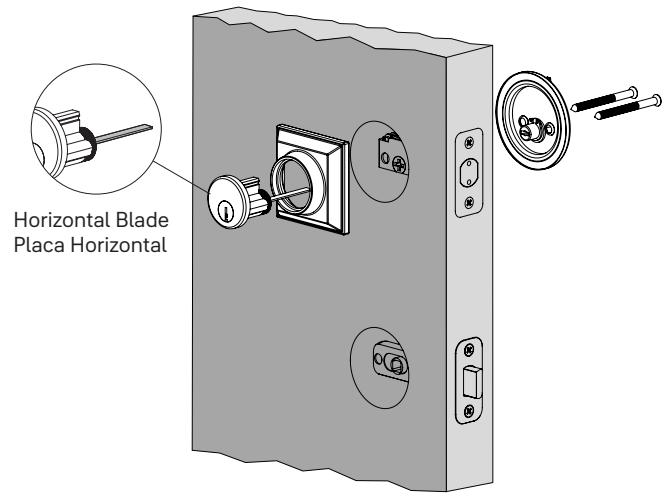

TUBULAR ENTRY SET

1. Door Prep • Prepare la Puerta

2. Select Proper Backset • Seleccione distancia apropiada

DEADBOLT LATCH
PESTILLO CERROJO

PASSAGE LATCH
PESTILLO PASAJE

3. Install the Latch, Strike, and Dust Box • Instale el pestillo, las placas, y caja antipolvo

4. Install Deadbolt • Instale el Cerrojo

5. Install Exterior Handle and Interior Knob/Lever • Instale la manija y la perilla/manija interior

600 Baldwin Park Blvd., City of Industry, CA 91746
yalehome.com 1-800-356-2741