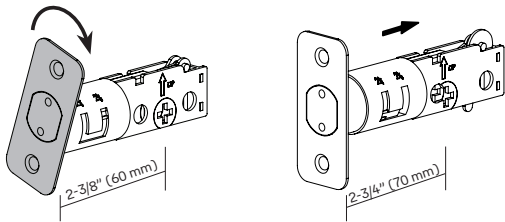

TUBULAR ENTRY SET

1. Door Prep • Prepare la Puerta

2. Select Proper Backset • Seleccione distancia apropiada

DEADBOLT LATCH
PESTILLO CERROJO

PASSAGE LATCH
PESTILLO PASAJE

3. Install the Latch, Strike, and Dust Box • Instale el pestillo, las placas, y caja antipolvo

4. Install Deadbolt • Instale el Cerrojo

5. Install Exterior Handle and Interior Knob/Lever • Instale la manija y la perilla/manija interior

600 Baldwin Park Blvd., City of Industry, CA 91746
yalehome.com 1-800-356-2741