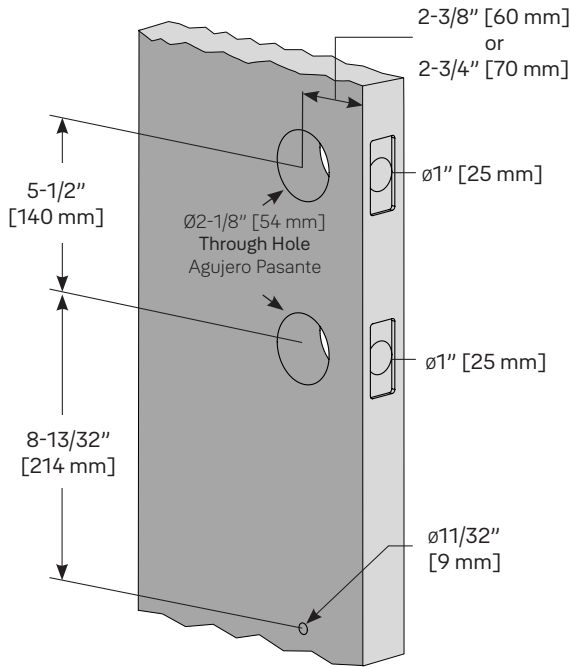

TUBULAR ENTRY SET

1. Door Prep • Prepare la Puerta

2. Select Proper Backset • Seleccione distancia apropiada

DEADBOLT LATCH
PESTILLO CERROJO

PASSAGE LATCH
PESTILLO PASAJE

3. Install the Latch, Strike, and Dust Box • Instale el pestillo, las placas, y caja antipolvo