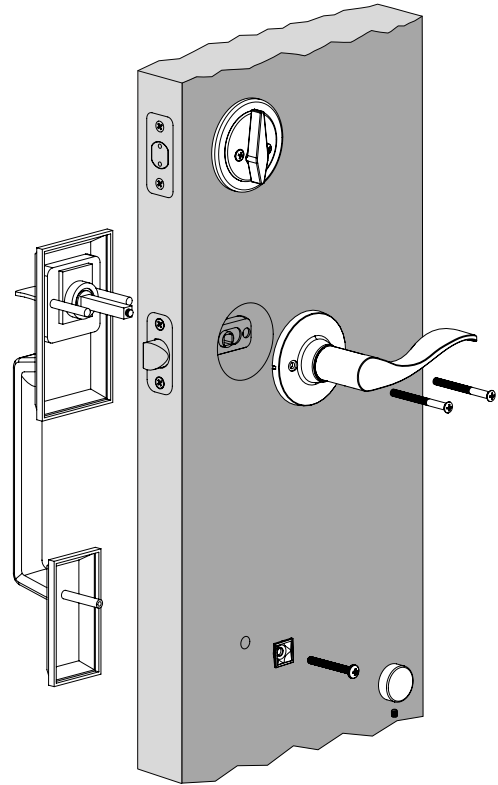

TUBULAR ENTRY SET

1. Door Prep • Prepare la Puerta

2. Select Proper Backset • Seleccione distancia apropiada

DEADBOLT LATCH
PESTILLO CERROJO

PASSAGE LATCH
PESTILLO PASAJE

3. Install the Latch, Strike, and Dust Box • Instale el pestillo, las placas, y caja antipolvo

4. Install Deadbolt • Instale el Cerrojo

5. Install Exterior Handle and Interior Knob/Lever • Instale la manija y la perilla/manija interior

600 Baldwin Park Blvd., City of Industry, CA 91746
yalehome.com 1-800-356-2741