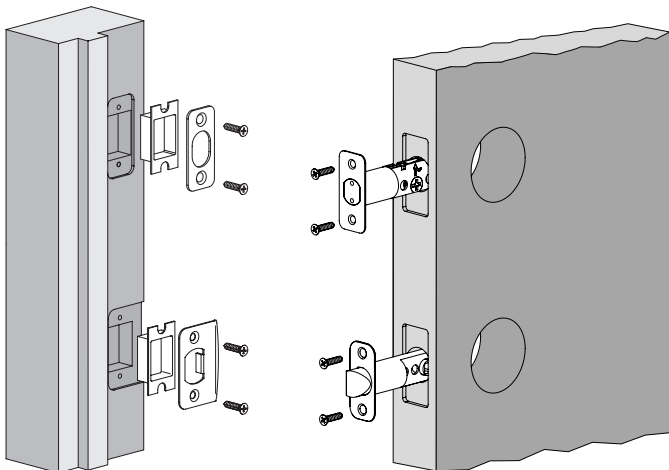

TUBULAR ENTRY SET

1. Door Prep • Prepare la Puerta

2. Select Proper Backset • Seleccione distancia apropiada

DEADBOLT LATCH
PESTILLO CERROJO

PASSAGE LATCH
PESTILLO PASAJE

3. Install the Latch, Strike, and Dust Box • Instale el pestillo, las placas, y caja antipolvo

4. Install Deadbolt • Instale el Cerrojo

5. Install Exterior Handle and Interior Knob/Lever • Instale la manija y la perilla/manija interior

600 Baldwin Park Blvd., City of Industry, CA 91746
yalehome.com 1-800-356-2741