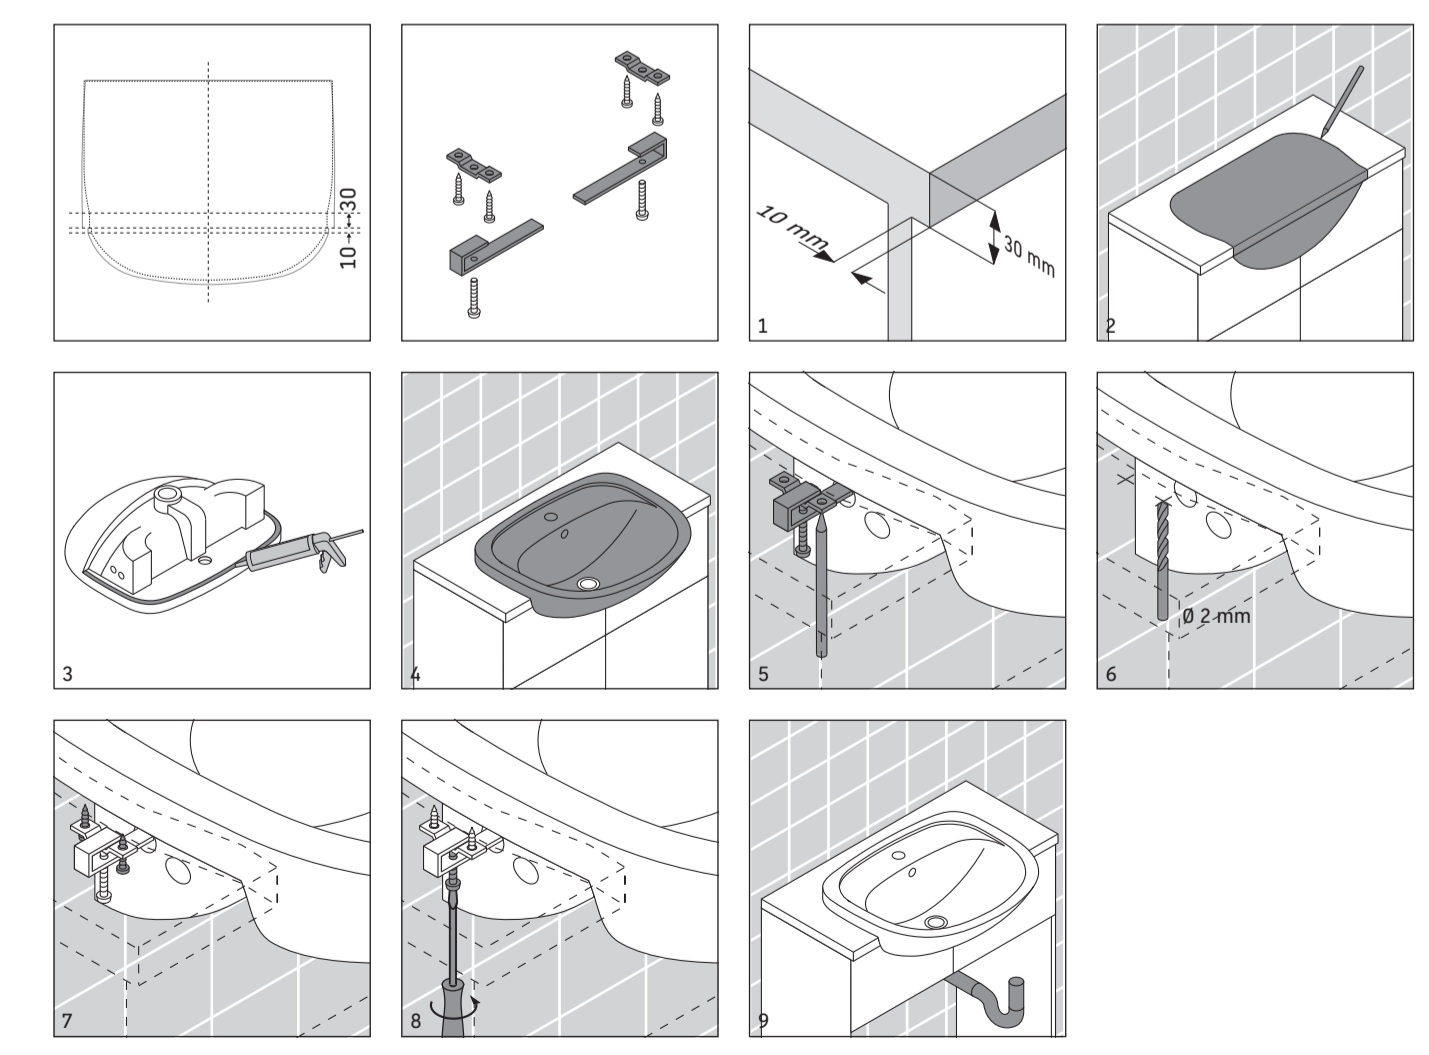

Schablone und Montageanleitung	Halbeinbauwaschtisch, Postforming-Platte
Template and mounting instructions	Semi-recessed washbasin, Postforming plate
Gabarit et notice de montage	Vasque semi-encastée, Plaque postformée
Sjabloon en montagehandleiding	Semi-inbouw wastafel, Postforming-plaat
Modelo e instrucciones de montaje	Lavabo semi-empotrado, Placa postforming
Dima e istruzioni di montaggio	Lavabo semincasso, Piano arrotondato
Molde e instruções de montagem	Lavatório semi-embutido, Placa postforming
Skabelon og monteringsvejledning	Halvt indbygget håndvask, Efterformet plade
Malline ja asennusohje	Pesuallas, osapuotus, Postforming-levy
Mal og monteringsanvisning	Delvis nedfelt servant, Benkeplate
Mall och monteringsanvisning	Tvättställ för halv inbyggnad, Efterformningskiva
Šablon ja paigaldusjuhend	Poolintegreeritud valam, Tõõtasapinna plaat
Szablon i instrukcja montażu	Umywalka wpuszczana w blat, płyta postformingowa
Шаблон и руководство по монтажу	Умывальник, встраиваемый до половины, Плитка для постформинга
Šablona a montážní návod	Polozápuštné umývadlo, Deska pro dodatečné tvarování
Šablóna a návod na montáž	Polozápuštné umývadlo, Doska s opracovaním postforming
Sablonozási és szerelési útmutató	Félig beépíthető mosdó, Postaformájú lemez
Kalup i upute za montiranje	Poluugradbeni umivaonik, Ploča zaobljenih okomitih rubova
Šablon și instrucțiuni de montaj	Lavoar semiîncastat, Blat postforming
Šablona in navodila za montažo	Polvgradni umivalnik, Prilagoditvena plošča
Шаблон и ръководство за монтаж	Мивка за полувграждане, Постформинг панел
Šablons un montāžas instrukcija	Daļēji iebūvējama izlietne, "Postforming" plāksne
Šablonas ir montavimo instrukcija	Pusiau įmontuojamas praustuvas, Apdailos plokštė
Šablon ve montaj klavuzu	Yarım tezgah lavabo, Postforming plakası
样板和安装说明	半嵌入式脸盆, 后成型板
스탠실 및 설치 설명서	반매립형 세면대, 후성형 플레이트
テンプレートおよび設置説明書	半埋め込み型洗面器, 後成型加工プレート
دليل القالب و التركيب	حوض معق جزئياً, ألواح التشكيل اللاحق