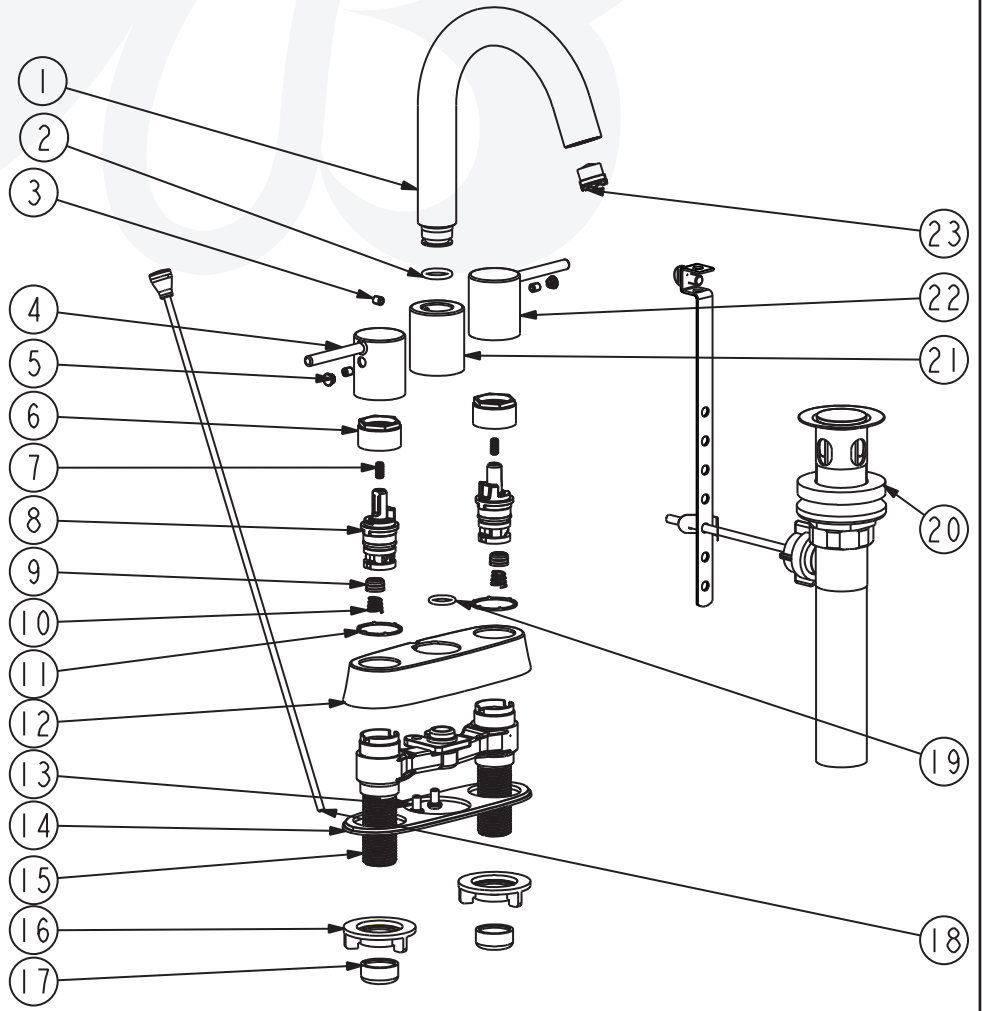

W4423801-2, W4423829-2, W4423849-2 - 4" Center Set Faucet

Description

- 4" Center set faucet
- 90° Turn ceramic disc cartridges
- 1/2" NPS connections
- 1.2 GPM @ 60 PSI
- 50-50 Pop-up drain assembly included

• W4423801-2

Colors / Finishes

- W4423801-2 - Chrome
- W4423829-2 - Satin Nickel
- W4423849-2 - Matte Black

**BREAK DOWN
Component Parts List**

23	ATBX0041	1
22	CTHZ0624	1
21	CTDN0079	1
20	ATAA0062	1
19	CTRR0095	1
18	ATBM0025	1
17	CTQP0023	2
16	CTNP0060	2
15	ATBY0188	1
14	CTKP0127	1
13	CTST0010	2
12	CTCZ0246	1
11	CTWP0075	2
10	CTBT0079	2
9	CTWR0304	2
8	ATBA0125	2
7	CTST0151	2
6	CTNZ0004	2
5	CTCP0072	2
4	CTHZ0623	1
3	CTST0117	3
2	CTRR0180	1
1	ATBF0219	1
NO.	Part No	Qty

Item Number	Type	Date
W4423801-2, W4423829-2, W4423849-2	Center Set	5-7-2021